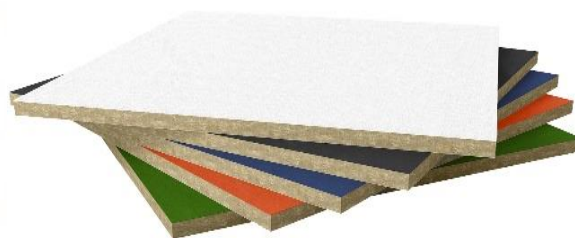

## Звукопоглощающая плита БасАкустик

**БасАкустик серии СП, Декор, Новус** – панели профессиональной акустической серии, материал высокого класса звукопоглощения. Удобное модульное решение в борьбе с «ЭХО» внутри помещений. Плиту можно устанавливать как в потолочные системы T24 так и в стеновые облицовки используя специальную профильную систему.

### Отличительные характеристики

- Эффективная коррекция акустики, коррекция «ЭХО»
- Окрашивается – палитра цветов.
- Фотопечать – под заказ возможно нанесение изображений
- Текстуры поверхности на выбор
- Выдерживает кратковременные воздействия: удары, касания, попадания спортивными игровыми принадлежностями.
- Быстрый монтаж, возможна замена модулей.

Параметры	600x600 20мм	600x600 50мм	1200x600 20мм	1200x600 50мм
Форма				
Обработка канта	Прямая кромка	Прямая кромка	Прямая кромка	Прямая кромка
Цвет	Палитра цветов	Палитра цветов	Палитра цветов	Палитра цветов
Длина, м	0,6 м	0,6 м	1,2 м	1,2 м
Ширина, м	0,6 м	0,6 м	0,6м	0,6 м
Толщина, мм	20мм	50мм	20мм	50мм
Площадь звукопоглощения 1шт. м.кв.	0,36	0,36	0,72	0,72
Вес 1 ед., кг	0,62	1,62	1,2	3,24
Коэффициент звукопоглощения , NRC	0,6 -0,95			
Горючесть	Г1			
Температура эксплуатации, °С	от -30 до +100°С			
Сухая чистка	Ежедневно			
Влажная уборка	Да			